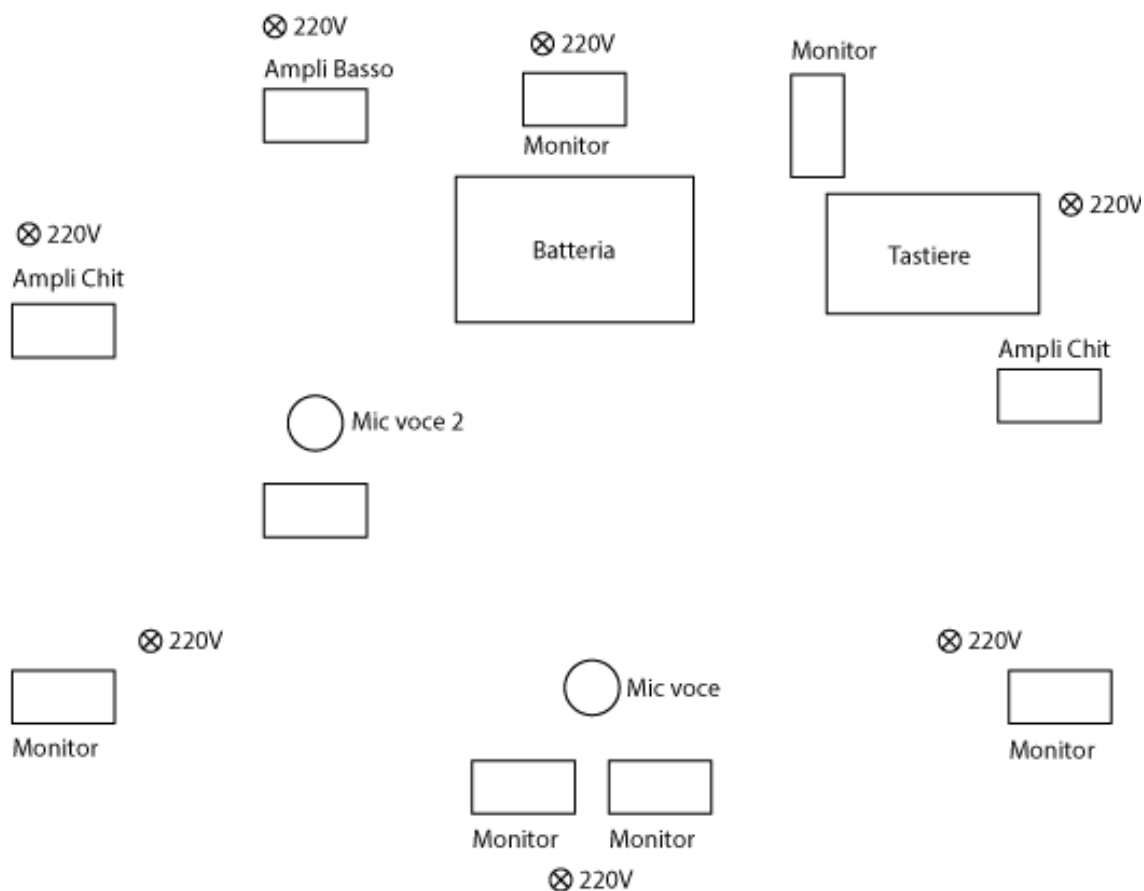

Scheda Tecnica Rocksottoassedio

Strumento	Nome	Necessità
Batteria	Marco Lombardo	Set drum mic: max 2 tom + 2 timpani + cassa + rullante + charlie + 2 overhead
Tastiere	Claudio Catanzani	Keyboard mixer L/R
Sequenze	Claudio Catanzani	L/R
Basso	Francesco Barberini	Possiede già uscita bilanciata
Chitarra ritmica	Luigi La Rocca	Mic ampli
Chitarra acustica	Luigi La Rocca	1 DI box
Chitarra solista	Stefano Ciotola	Mic ampli
Backing vocal	Francesco Barberini	Mic voce
Voce principale	Mirko Renda	Mic voce